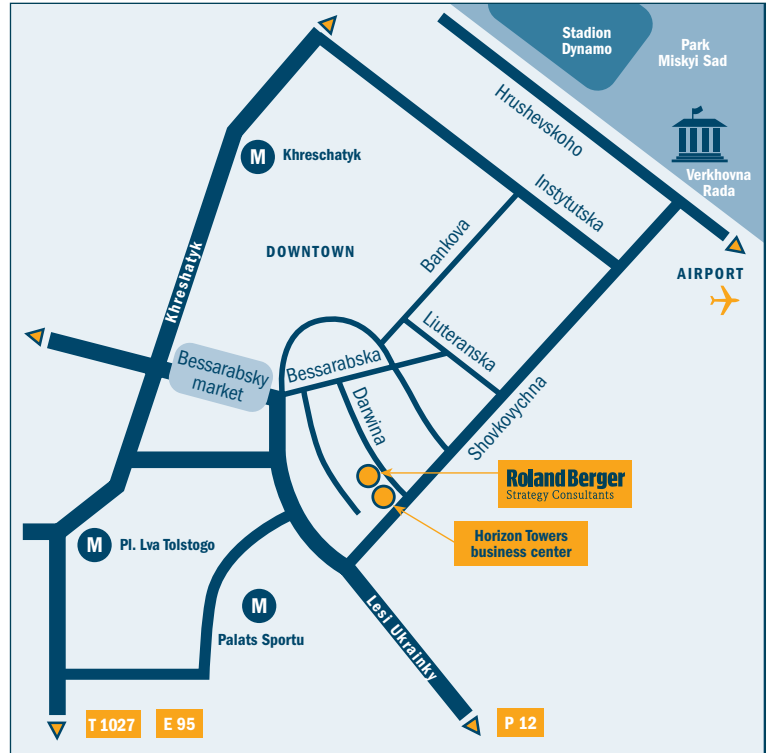

ЯК НАС ЗНАЙТИ: Київський офіс

Київський офіс Roland Berger знаходиться за адресою вул. Шовковична 42/44, у двоповерховій секції бізнес центру Horizon Towers, недалеко від перетину вулиць Шовковичної та Дарвіна.

> Автомобілем

Приблизним орієнтиром для під'їзду до офісу може слугувати історичний квартал Бессарабського ринку, розташований у самому центрі міста. Якщо Ви рухаетесь з боку Верховної Ради (Парламенту) України, з вул. Грушевського поверніть на вул. Шовковичну. Якщо Ви під'їжджаєте з іншого боку, повернути до офісу можна з бульвару Лесі Українки. По вул. Шовковичній рухайтесь до перетину з вул. Дарвіна, де Ви і зможете знайти наш офіс.

> З аеропорту

Проїзд на таксі з аеропорту "Бориспіль" до офісу коштує близько UAH 150 (приблизно EUR 25) і займає приблизно годину.

> Громадським транспортом

Найближча до нашого офісу станція метрополітену – "Палац Спорту". Недалеко також знаходяться розташовані на інших лініях станції "Хрещатик" та "Площа Льва Толстого".