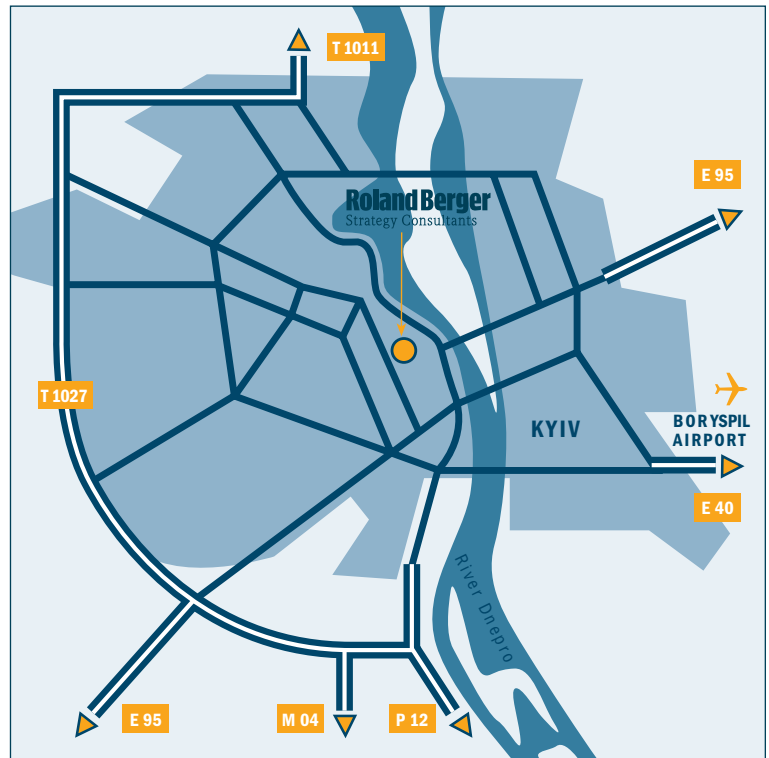

ЯК НАС ЗНАЙТИ: Київський офіс

Київський офіс Roland Berger знаходиться за адресою вул. Шовковична 42/44, у двоповерховій секції бізнес центру Horizon Towers, недалеко від перетину вулиць Шовковичної та Дарвіна.

> Автомобілем

Приблизним орієнтиром для під'їзду до офісу може слугувати історичний квартал Бессарабського ринку, розташований у самому центрі міста. Якщо Ви рухаетесь з боку Верховної Ради (Парламенту) України, з вул. Грушевського поверніть на вул. Шовковичну. Якщо Ви під'їжджаєте з іншого боку, повернути до офісу можна з бульвару Лесі Українки. По вул. Шовковичній рухайтесь до перетину з вул. Дарвіна, де Ви і зможете знайти наш офіс.

> З аеропорту

Проїзд на таксі з аеропорту "Бориспіль" до офісу коштує близько UAH 150 (приблизно EUR 25) і займає приблизно годину.

> Громадським транспортом

Найближча до нашого офісу станція метрополітену – "Палац Спорту". Недалеко також знаходяться розташовані на інших лініях станції "Хрещатик" та "Площа Льва Толстого".